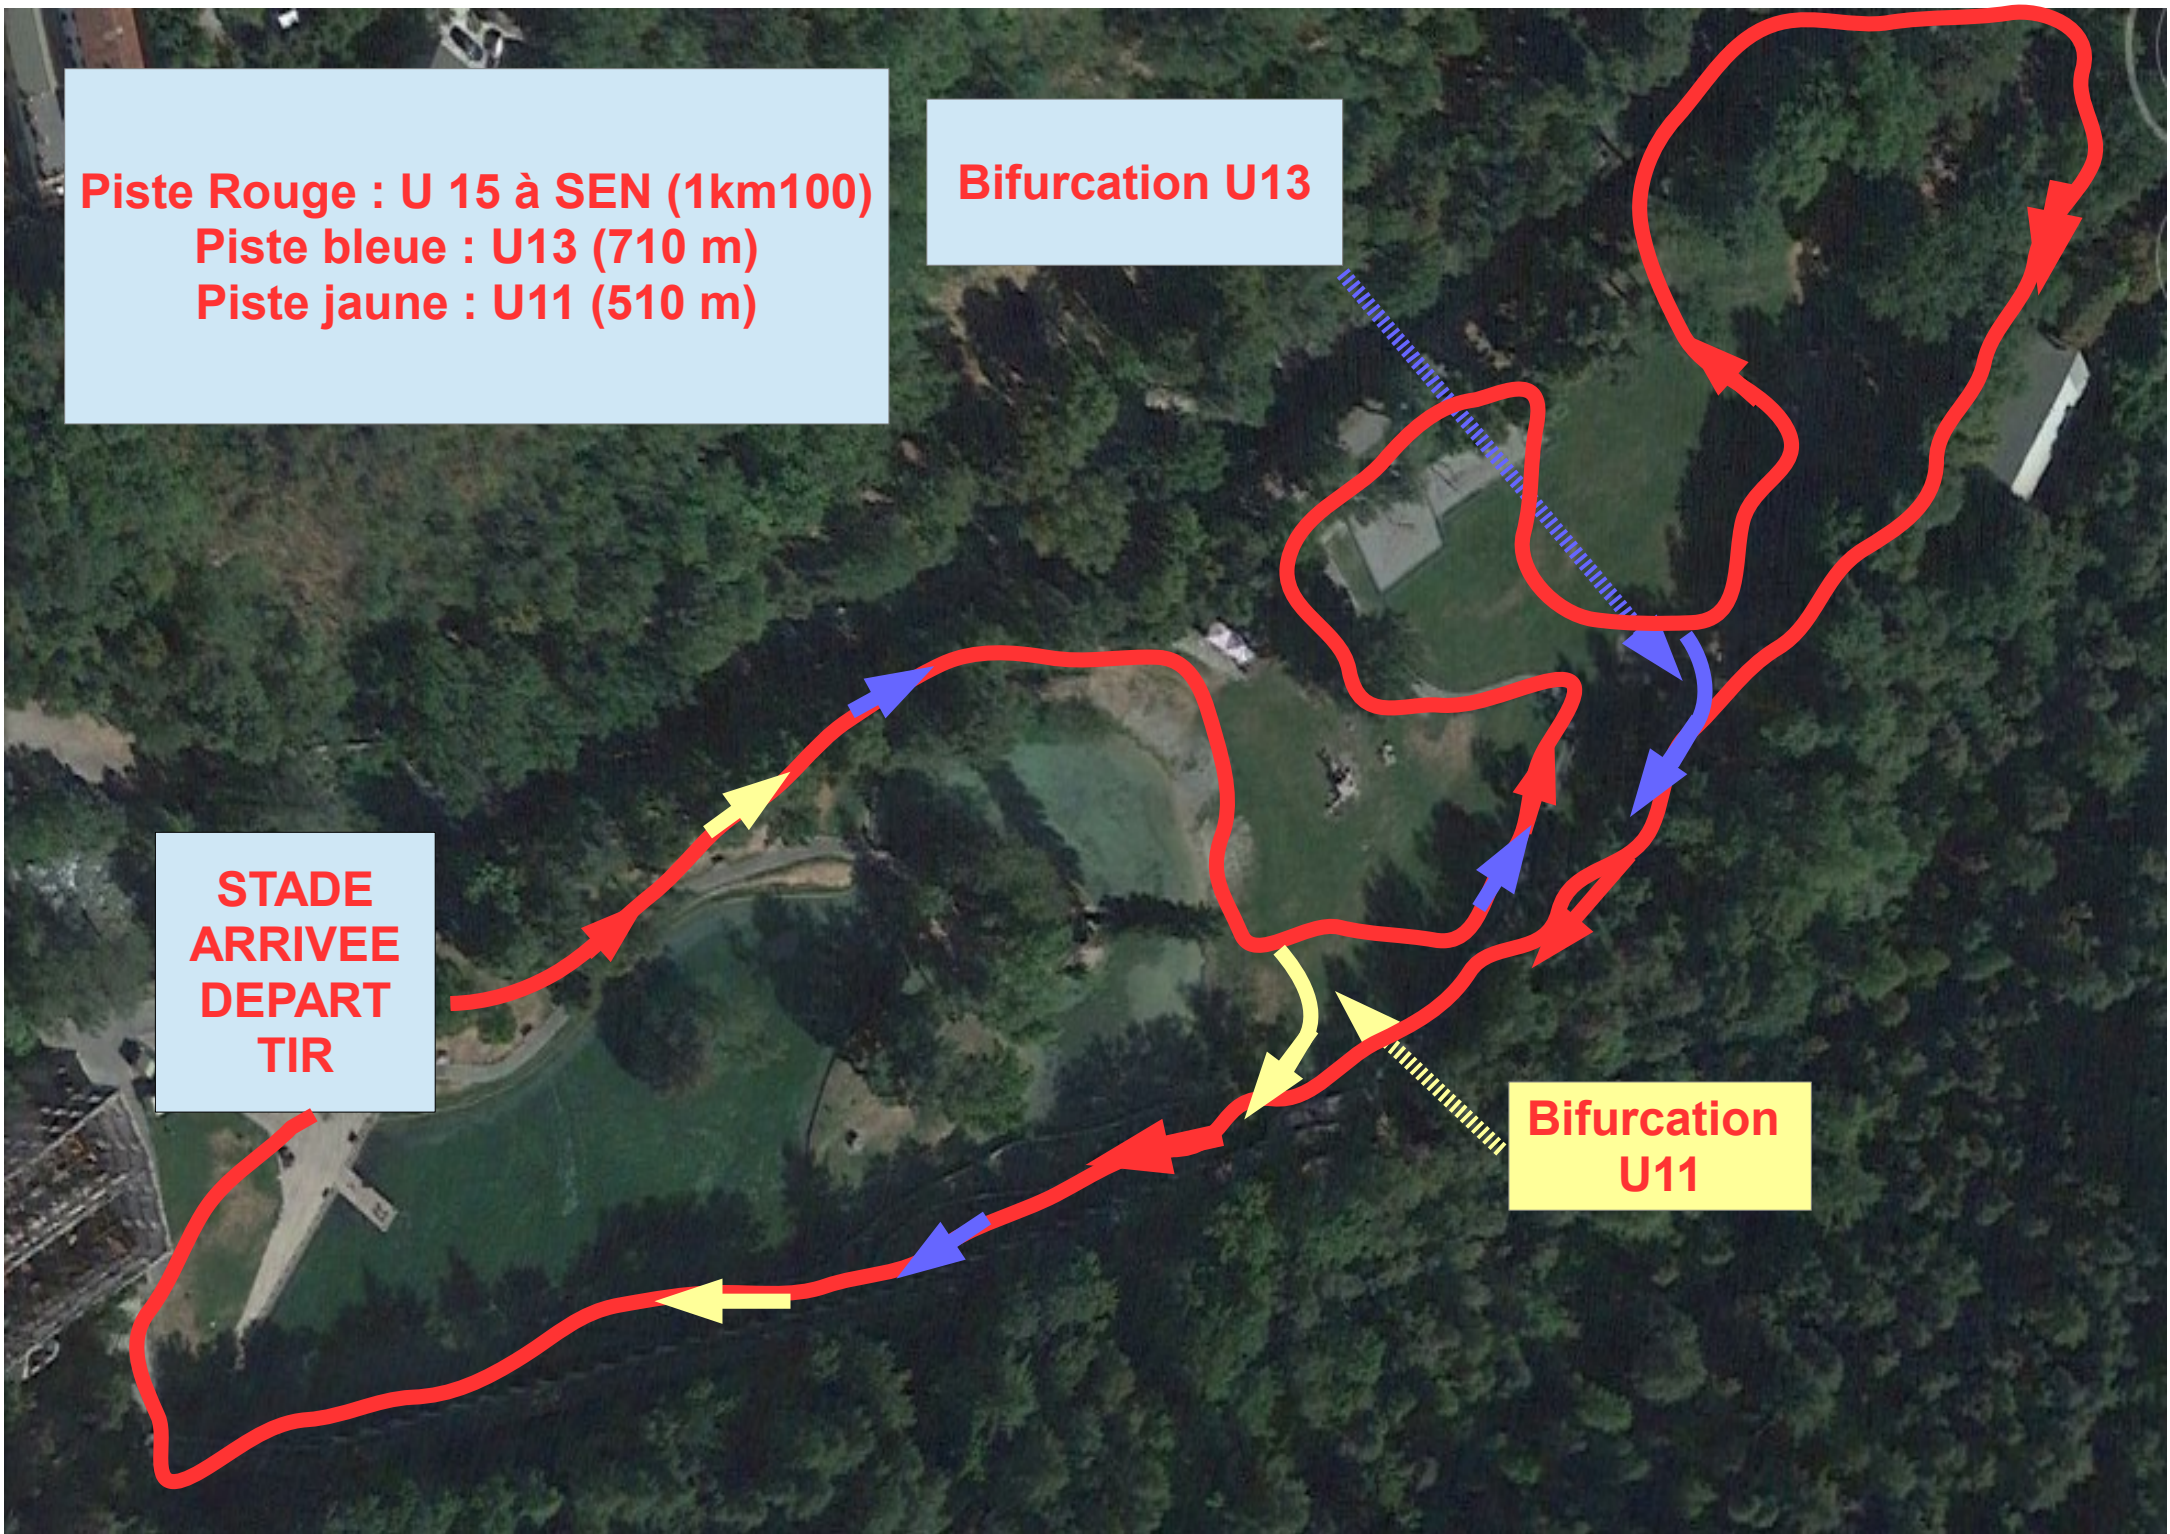

Piste Rouge : U 15 à SEN (1km100)
Piste bleue : U13 (710 m)
Piste jaune : U11 (510 m)

Bifurcation U13

STADE
ARRIVEE
DEPART
TIR

Bifurcation
U11

ANNEAU
PENALITE

Implantation
Podium si possible

DEPART

PAS DE
TIR

ARRIVEE